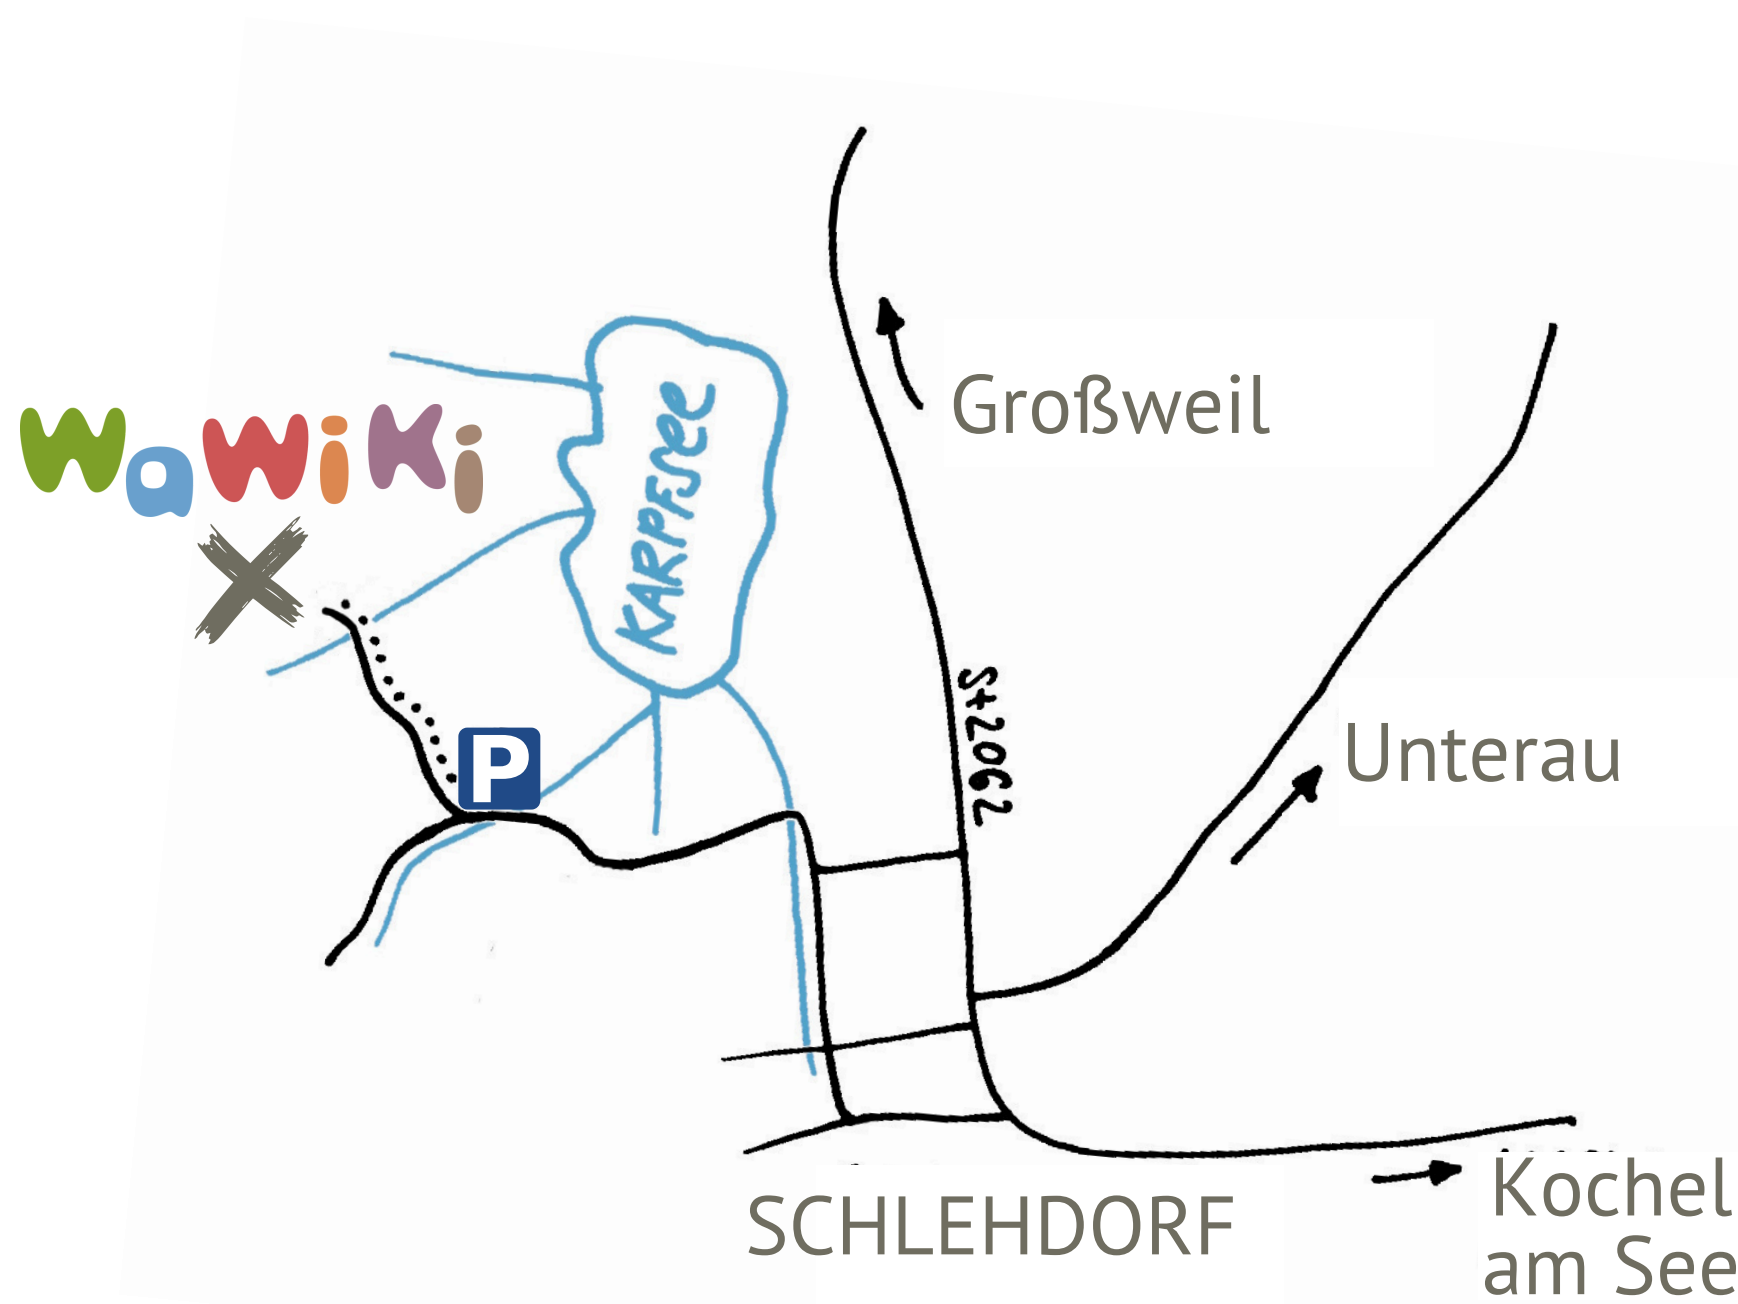

Herzliche Einladung

zum Tag der offenen Tür

**Freitag, 27. März 2026
15 bis 17 Uhr**

Lerne das WaWiKi-Team, die aktuellen Familien
und den Trägerverein "Bildung und Natur e.V."
an unserem Bauwagenplatz kennen!
Wir freuen uns auf euch.

**Plätze frei
ab Sept.
2026!**

Über Reuterbühlerstraße rechts einbiegend in Spazierweg Richtung Großweil / Glentleiten
Bitte wenn möglich mit Fahrrad kommen, da nur begrenzt Parkplätze verfügbar sind.